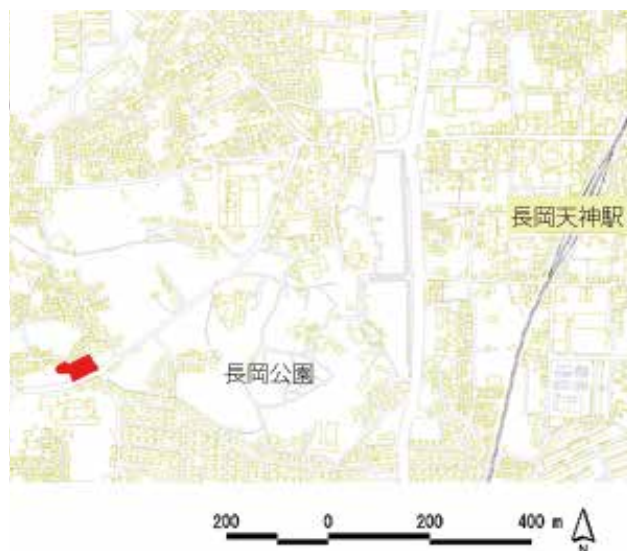

ヒューリックレジデンス長岡京は、京都府長岡京市奥海印寺東山に位置する共同住宅です。評価された主なポイントは以下の通りです。

地域本来の緑を中心とした植栽

地域本来の木々が数多く植栽され、地域の景観との一体感を大切にした空間づくりが意図されています。

生き物のネットワークをつなぐ小拠点

当該物件が生物の多様性を高めていることで、長岡公園や西山公園といった周辺の緑地をつなぎ、地域の生き物の生息場所を広げる小拠点としての役割が期待されます。

評価対象事業の位置

ヒューリックレジデンス長岡京北側の外観

地域本来の木々を数多く植栽