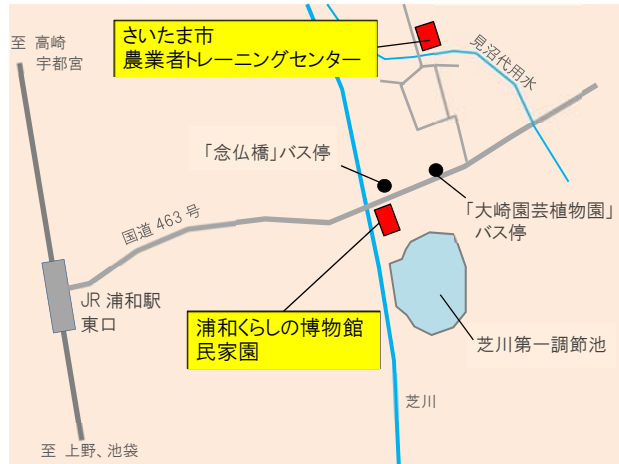

プログラム ※諸般の事情によりプログラムの内容や出演者を変更することがありますので、予めご了承ください。

第1部/現地見学会

【会場】芝川第一調節池(さいたま市緑区)

【集合】午前9:50 浦和くらしの博物館 民家園の駐車場入口
(さいたま市緑区下山口新田1179-1)

10:00 集合後、徒歩で芝川第一調節池※に移動(約10分)

※第7回関東・水と緑のネットワークの選定地。

治水対策で整備された調節池における、生きものや自然との共生の取組や、市民参加による環境管理の取組について、任意団体「芝川第一調節池環境管理パートナーズ」の方からご説明をいただきながら、調節池内を歩いて見学します(徒歩約2km)。

12:00 午前の部終了

※第2部の会場(さいたま市農業者トレーニングセンター)に移動し、昼食。

第2部/交流会

【会場】さいたま市農業者トレーニングセンター 大会議室(さいたま市緑区大崎3156-1)

※右記のQRコードから会場周辺の地図がご覧いただけます。

【受付開始】12:30

13:00 開会 ・開会挨拶(関東地域づくり協会 理事長、日本生態系協会 会長)

・第14回選定団体(6団体)への選定証授与式

・第14回選定団体による活動報告(1団体15分×6団体)

15:30 閉会

●当日の午前7時時点で、さいたま市に雨、風等の警報が発令中の場合は第1部を中止し、第2部の交流会から開始します。

●第1部では野外を歩きますので、歩きやすい服装と靴でお越しください。また、第1部からご参加の方は、昼食を忘れずにご持参ください(近くにコンビニエンスストア等がありません)。

●第2部ではマスク着用のうえ、受付時の検温と手指消毒にご協力をお願いします。